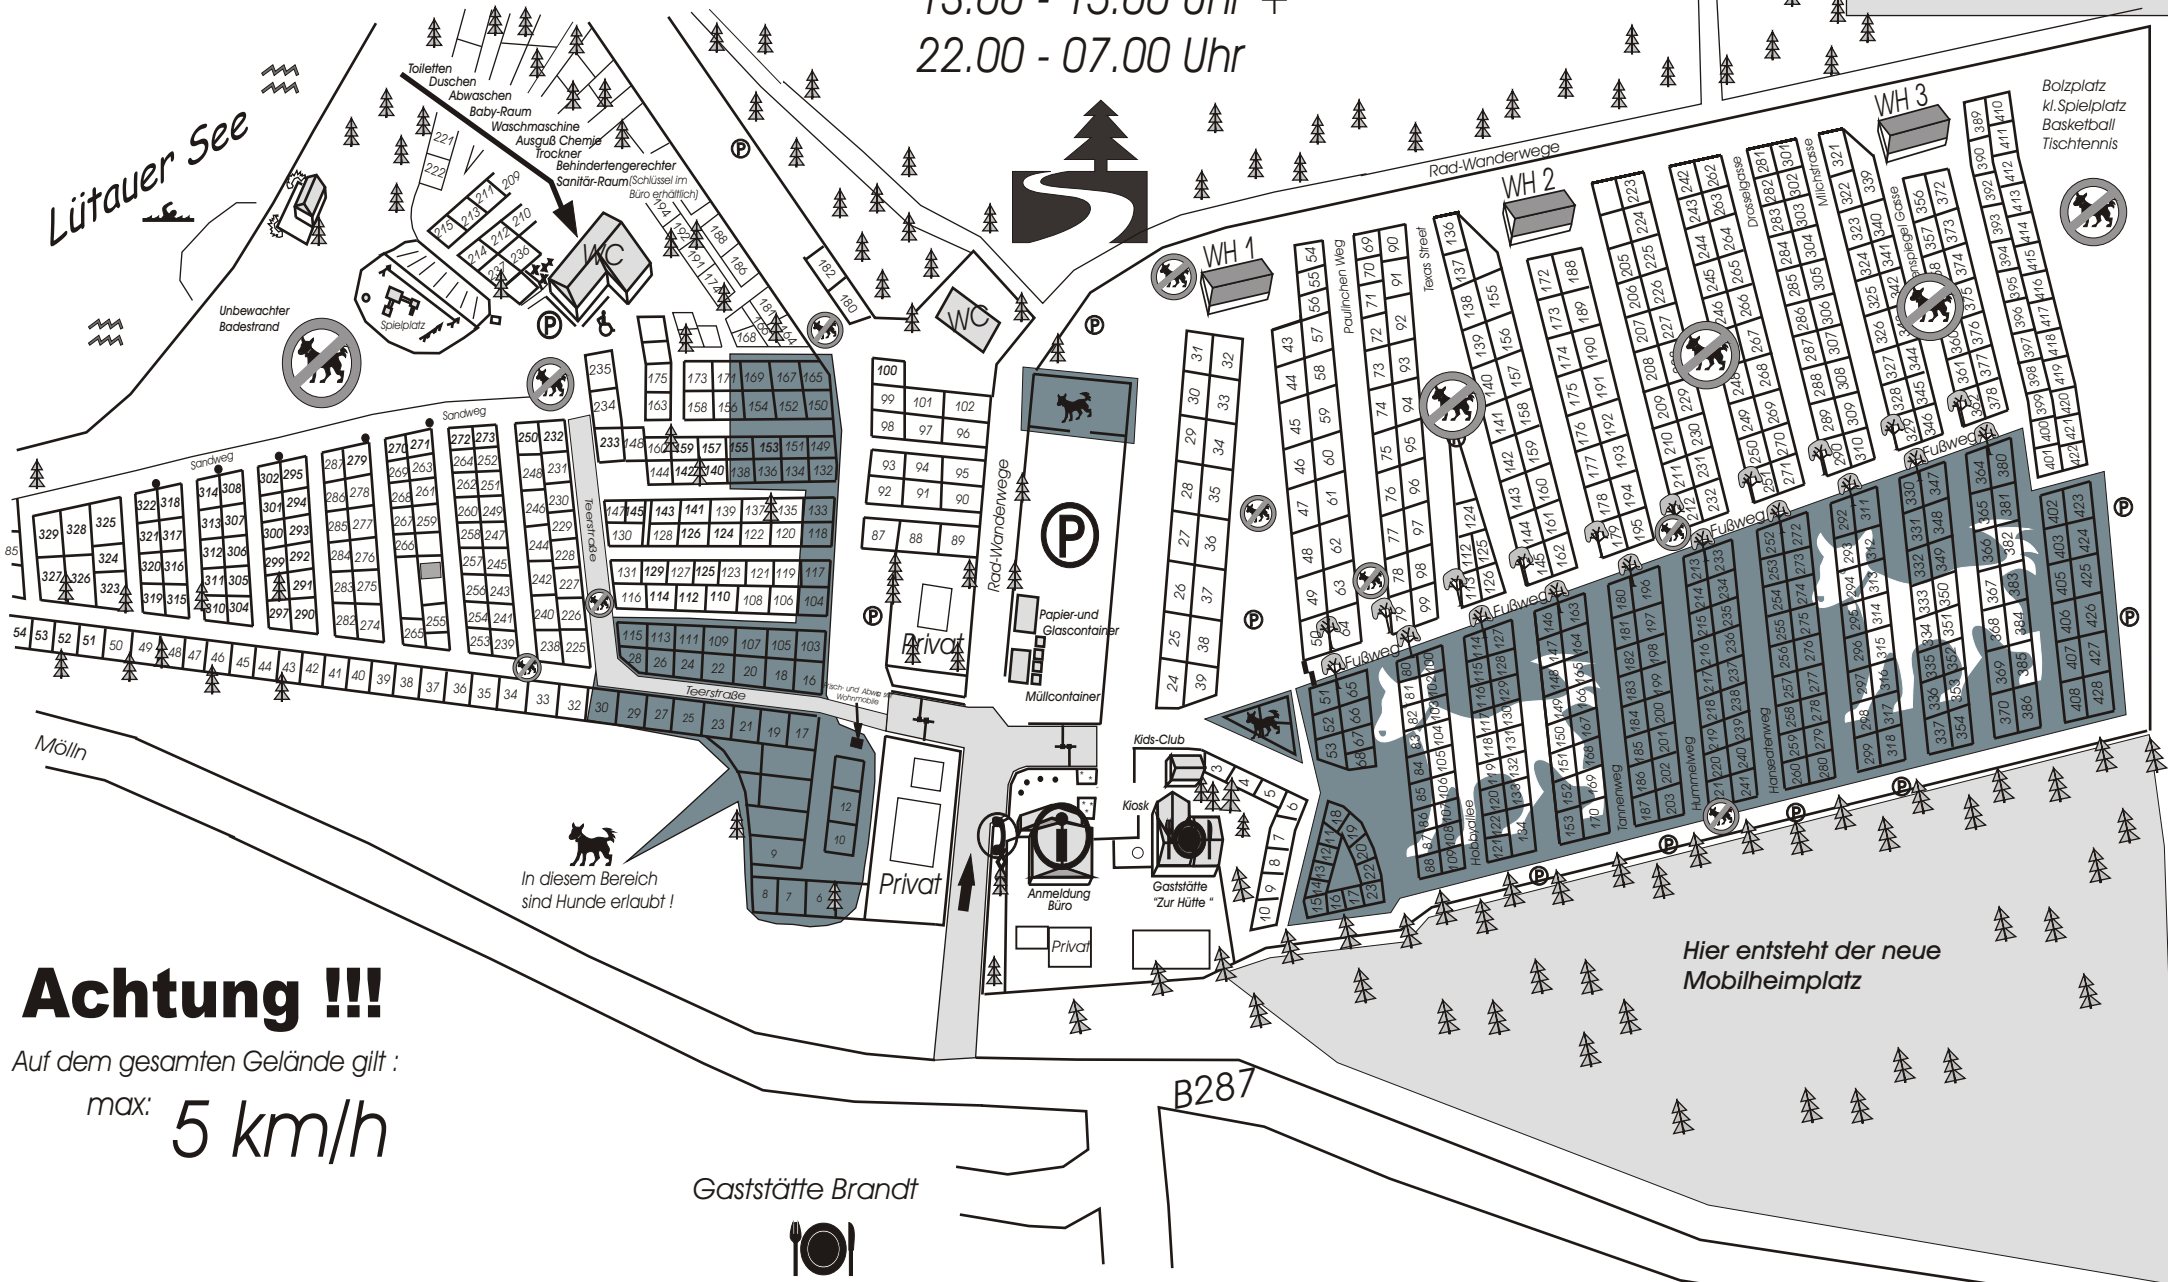

Ruhezeiten

13.00 - 15.00 Uhr +
22.00 - 07.00 Uhr

Internet:
www.camping-moelln.de
E-Mail:
info@camping-moelln.de
Campingplatz
Lütauer See
Farm.W.Weiking
23883 Lehmrade OT Drüsen
Tel:04542-2270
Fax: -86725

Achtung !!!

Auf dem gesamten Gelände gilt :

max: **5 km/h**

In diesem Bereich
sind Hunde erlaubt !

Hier entsteht der neue
Mobilheimplatz

Gaststätte Brandt

B287